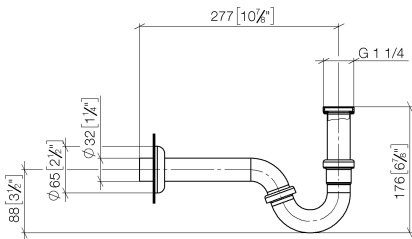

10 050 970

• Rosette Ø 65 mm

Passt zu: IMO, LULU, MADISON, MEM,
TARA, CL.1, LISSÉ, VAIA, META, CYO

	Dark Chrome	10 050 970-19
	Chrom	10 050 970-00
	Platin gebürstet	10 050 970-06
	Platin	10 050 970-08
	Messing (23kt Gold)	10 050 970-09
	Light Gold	10 050 970-26
	Light Gold gebürstet	10 050 970-27
	Messing gebürstet (23kt Gold)	10 050 970-28
	Schwarz matt	10 050 970-33
	Bronze gebürstet	10 050 970-42
	Champagne gebürstet (22kt Gold)	10 050 970-46
	Champagne (22kt Gold)	10 050 970-47
	Chrom gebürstet	10 050 970-93
	Dark Platin gebürstet	10 050 970-99

10 050 970

mm [inches]

10 050 970

Ersatzteile für die
anderen
Oberflächenvarianten
finden Sie hier:
Chrom